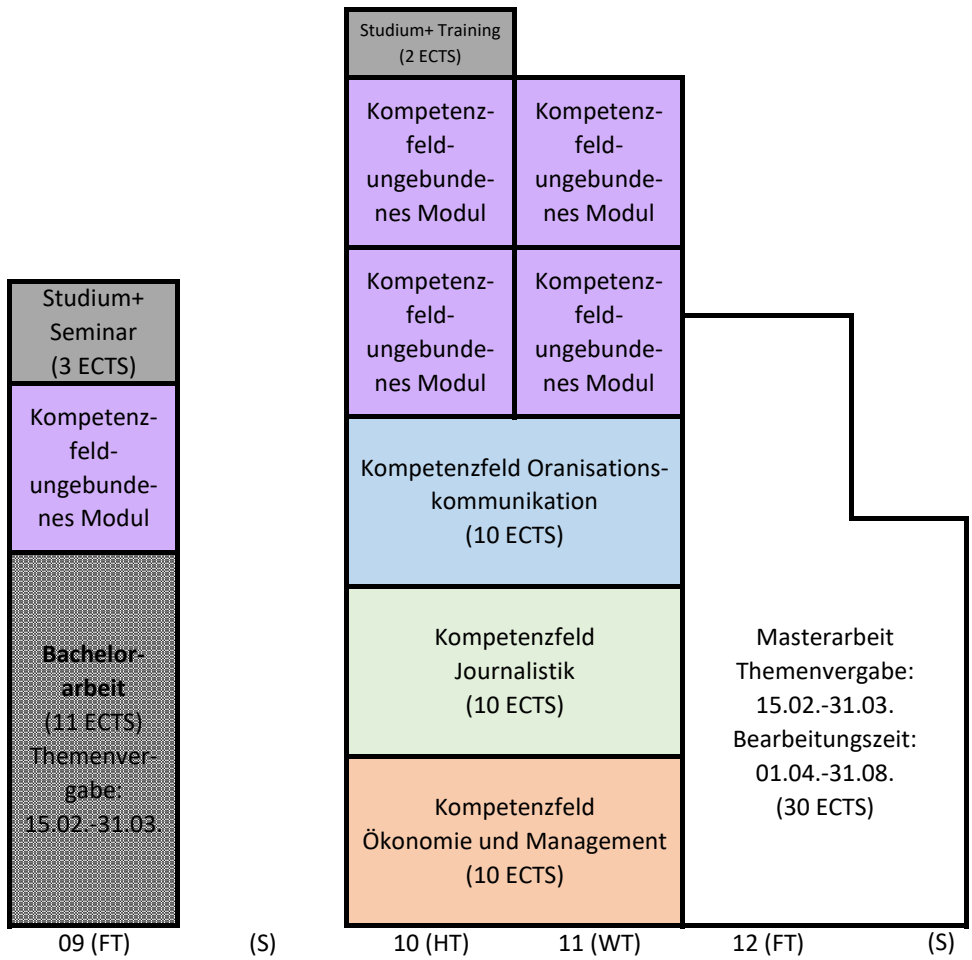

ECTS

Modulübersicht M.A. Management und Medien

30
29
28
27
26
25
24
23
22
21
20
19
18
17
16
15
14
13
12
11
10
9
8
7
6
5
4
3
2
1

Trimester

Legende:	HT	Herbsttrimester	(Oktober - Dezember)
	WT	Wintertrimester	(Januar - März)
	FT	Frühjahrstrimester	(April - Juni)
	S	Sommer	(Juli - September)